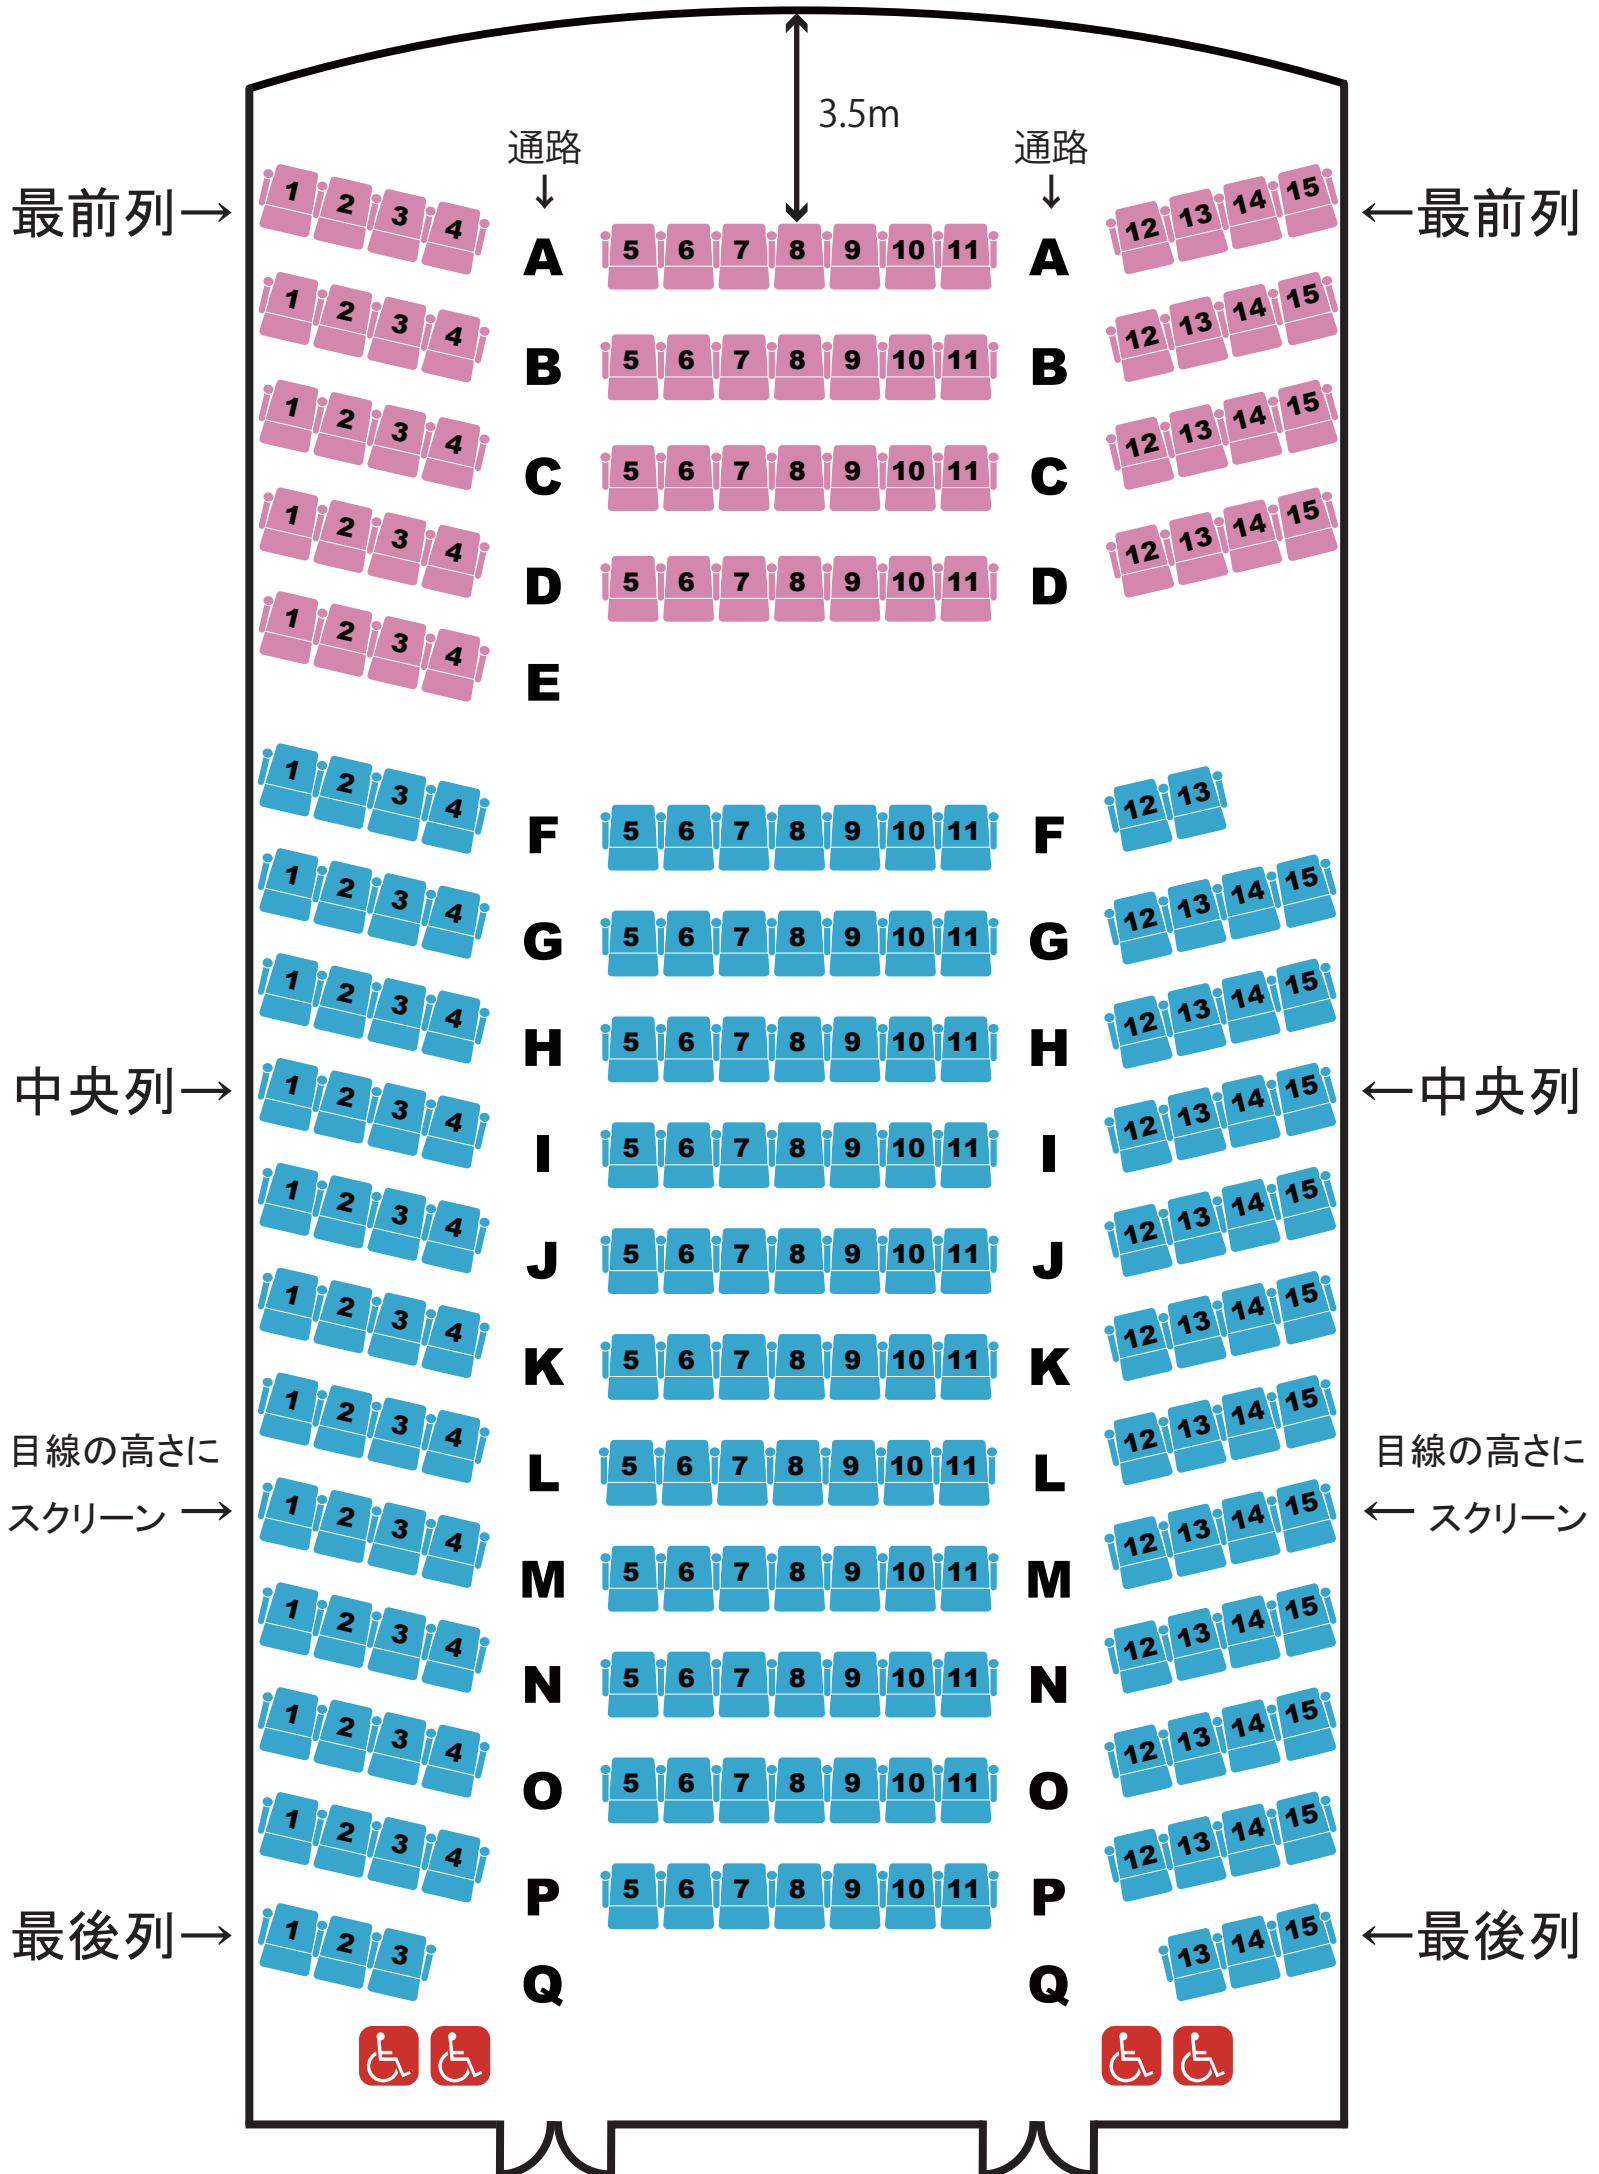

スクリーンサイズ

<ビスタ>
タテ4.5m×ヨコ8.3m
<シネスコ>
タテ3.45m×ヨコ8.3m

YURAKUCHO

237席

SCREEN

 ...段差のないフラットな座席  ...前後に段差のついた座席