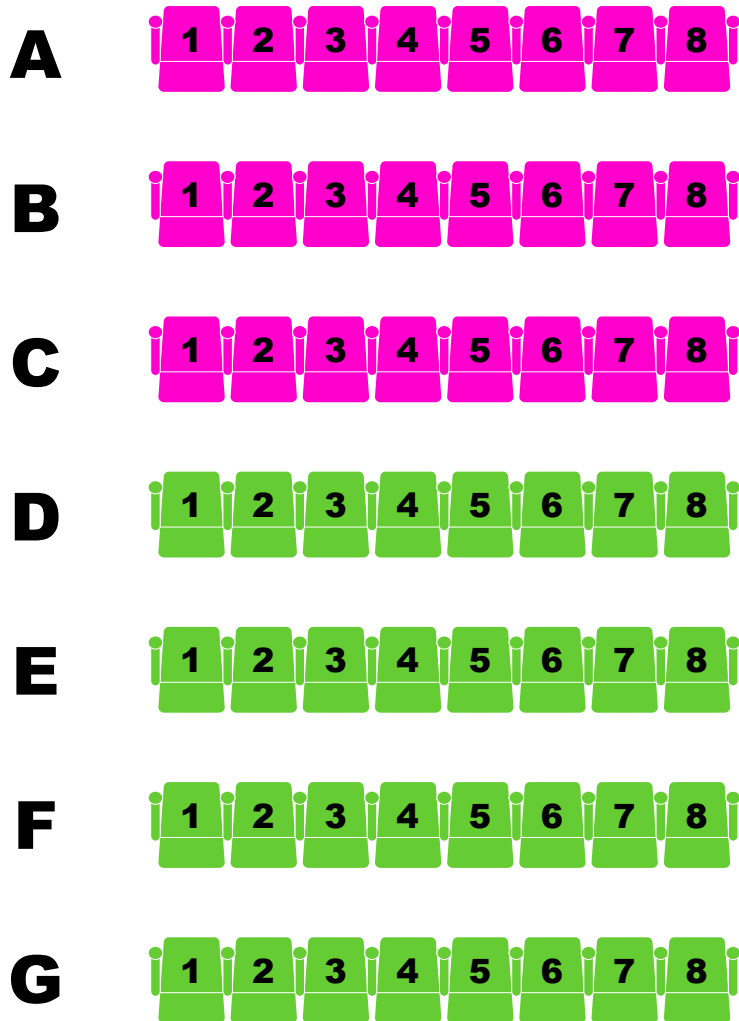

# CINEMA 2

  
56席

## SCREEN

\* A列からスクリーンまでの距離は2メートルです。

\* B-C列: 座席の高さがA列とほぼ同じです。

\* B-F列: 8番の座席の右は壁面です。